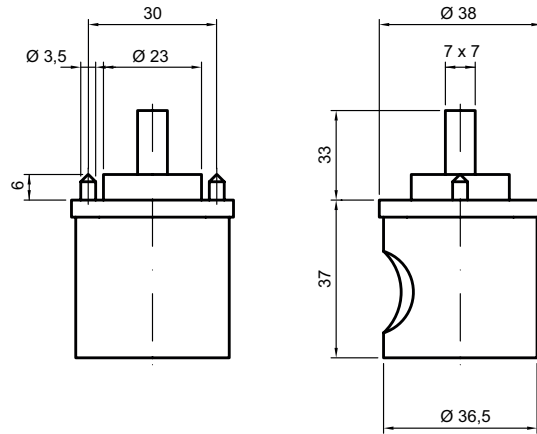

81995

Zylinderolive

Produktprofil
für Schranktüren

Standardausführungen
Zylinder Messing matt vernickelt
Gehäuse Zink sandgestrahlt vernickelt
Vierkantstift 7 / 7 mm Aluminium roh
Stiftlänge 35 mm ab Rosette
Schliessrichtung rechts

Optionen
ohne Zylinder, Blindolive 81996

Lieferumfang
• 1 Blechschraube

81995 · ① · ② · ③ · ④

① Ausführung	② Stiftlänge	③ Rosette	④ Färbung Gehäuse
0 Rechts	35 mm	0 Standard	0 matt vernickelt
1 Links	45 mm	2 3087	1 gebürstet vernickelt
	53 mm		
	63 mm		