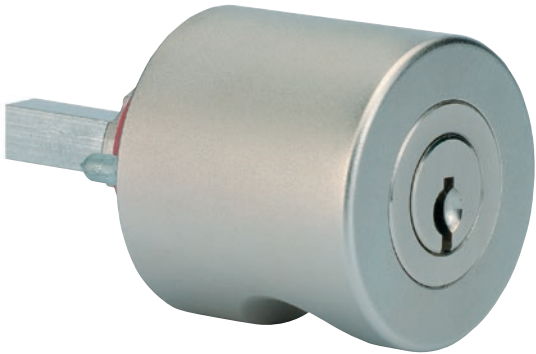

81995

Zylinderolive

Produktprofil
für Schranktüren

Standardausführungen
Zylinder Messing matt vernickelt
Gehäuse Zink sandgestrahlt vernickelt
Vierkantstift 7 / 7 mm Aluminium roh
Stiftlänge 35 mm ab Rosette
Schliessrichtung rechts

Optionen
ohne Zylinder, Blindolive 81996

Lieferumfang
• 1 Blechschraube

81995 · ① · ② · ③ · ④

① Ausführung	② Stiftlänge	③ Rosette	④ Färbung Gehäuse
0 Rechts	35 mm	0 Standard	0 matt vernickelt
1 Links	45 mm	2 3087	1 gebürstet vernickelt
	53 mm		
	63 mm		