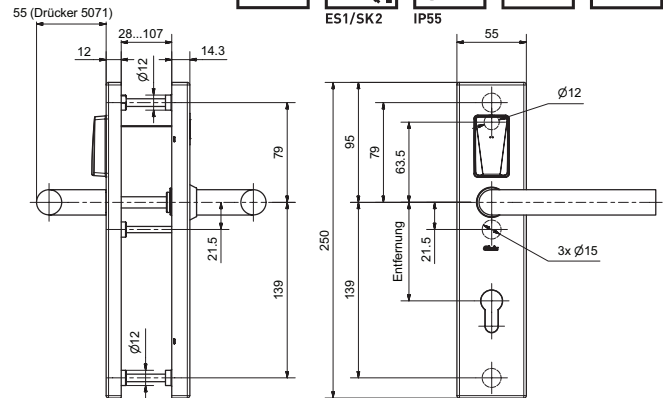

80340 E-Schutzbeschlag

Public - ES1 - mit Innentaster

Produktprofil

Batteriebetriebener elektronischer Schutzbeschlag für Innen- und Aussenvollblättüren. Öffnen und Schliessen von Aussen erfolgt durch das berührungslose Lesen des RFID-Mediums. Über den Innendrücker ist die Türöffnung jederzeit gewährleistet, EN179 mit geeignetem Türdrücker.

Standardausführungen

- Für DIN links/rechts Türen
- Identifikation über RFID Mifare DESfire EV1 / EV2 (ISO 14443A)
- Programmierung mittels Medien oder Wireless Access (868 MHz)
- Aussendrücker gekuppelt, drückerblockiert

80340 · 1 · 2 · 3 · 4 · 5 · 6 · 7 · 8 · 9

1	2	3	4	5	6	7	8	9
Speisung	Lochung Aus. Lochung In.	Distanz	Drückerform	Vierkant	Oberfläche	Türstärke	Schutzinsatz	
00 Lithium Batterie	0 Blind	00 Blind	11 5057 Thun	8 8 mm	00 Edelstahl matt	11 28 bis 37 mm	00 Blind	
11 Ext. Speisung	2 RZ	70 70 mm	12 5062 New Orleans	5 8,5 mm	11 Edelstahl poliert	12 38 bis 47 mm	31 ES 1 RZ 06-10 mm	
	3 PZ	72 72 mm	13 5064 Oslo	9 9 mm	22 Messing poliert	13 48 bis 57 mm	32 ES 1 RZ 10-14 mm	
	4 PRZ	74 74 mm	14 5066 Savannah		33 Messing matt	14 58 bis 67 mm	33 ES 1 RZ 14-18 mm	
		78 78 mm	15 5071 Memphis		44 Anti-Bakteriell	15 68 bis 77 mm	34 ES 1 RZ 18-22 mm	
		85 85 mm	16 5087 Basel		51 RAL 9005 Schwarz matt	16 78 bis 87 mm	35 ES 1 RZ 22-26 mm	
		88 88 mm	17 5098 Olten		55 Schmiedeeisenlook	17 88 bis 97 mm	36 ES 1 RZ 26-29 mm	
		90 90 mm	18 5038 Lugano		99 Spez. Ausführung	18 98 bis 107 mm	41 ES1 + 3 ZA	
		92 92 mm	35 5040 Merkur					
		94 94 mm	37 50040 Merkur					
			40 50070 Appenzell					
			41 50071 Appenzell					
			99 Spez. Ausführung					

RZ: 74, 78, 90, 94 mm; PZ: 70, 72, 78, 85, 88, 90, 92 mm; PRZ: 74, 78, 90, 94 mm

ZA nur möglich mit RZ und PZ

Technische Änderungen vorbehalten 1024