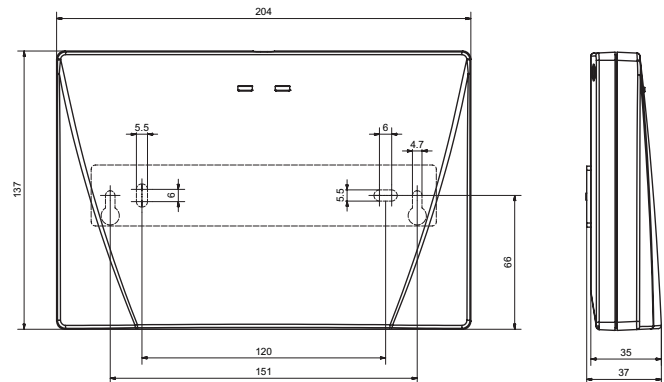

82850 NET-Repeater Plus für Innenanwendungen

Produktprofil

NET-Repeater Plus für Innenanwendung,
Funkreichweitenerweiterung mit erhöhter Reichweite durch
integrierte Stabantennen.
Für das Funknetzwerk sind keine Netzwerkkennnisse notwendig.
RS-485 Anschluss für einfache Verbindung zwischen 2 NET-
Repeater Plus. Die Stromversorgung erfolgt über ein externes
Netzteil.

Standardausführungen

- Kommunikation Glutz Wireless Access (868 MHz) oder RS485 Bus
- Netzbetrieb (12-24VDC), Stromaufnahme: 50mA bei 12V/24V,
  250mW im Standby
- Masse (BxHxT): 204 x 137 x 35 mm

Lieferumfang

- NET-Repeater Plus
- Halter zu Wandmontage, Befestigungsschrauben und Dübel
- Anleitung

82850 · ① · ② · ③ · ④

① Speisung

② Gehäuse

③ Antennen

④ Montageart

11 Ext. Speisung

30 Schwarz

02 2 Antennen

01 Wandmontage

31 Weiss

32 Grau RAL7035