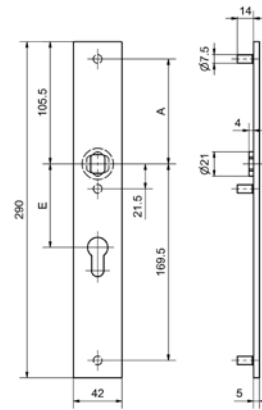

#### Standardausführungen

Edelstahl matt

Länge 290 mm

Breite 42 mm

Höhe 5 mm

16 mm Führung Glutz glide einwärts

Glutz easyfix

Mit 3 Gewindenocken M5

Distanzen: (Mass E)

RZ: 74 mm, 78 mm, 94 mm

PZ: 72 mm, 78 mm, 92 mm

Befestigungsabstände:

90,5 mm (Mass A) / 169,5 mm

auswärts

**78** 78 mm

**51** RAL 9005 schwarz matt

**9** blind

**88** 88 mm

**99** Auf Anfrage

**92** 92 mm

**94** 94 mm