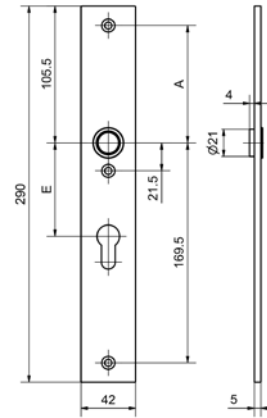

#### Standardausführungen

Edelstahl matt

Länge 290 mm

Breite 42 mm

Höhe 5 mm

16 mm Führung Glutz glide einwärts

Glutz easyfix

Mit 3 Befestigungslöcher M5

Distanzen: (Mass E)

RZ: 74 mm, 78 mm, 94 mm

PZ: 72 mm, 78 mm, 92 mm

Befestigungsabstände:

90,5 mm (Mass A) / 169,5 mm

52147 · ① · ② · ③ · ④ · ⑤ · ⑥ · ⑦

① Ausführung

② Lagerung

99 Auf Anfrage

92 92 mm

94 94 mm