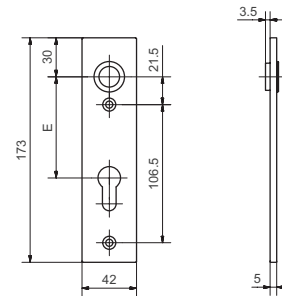

#### Standardausführungen

Edelstahl matt

Länge 173 mm

Breite 42 mm

Höhe 5 mm

16 mm Führung Glutz glide einwärts

Glutz easyfix

Mit 2 Befestigungslöcher M5

Befestigungsabstand:

106,5 mm

**01** BB

**02** RZ

**03** PZ

**00** ohne

**72** 72 mm

**74** 74 mm

**78** 78 mm

**88** 88 mm