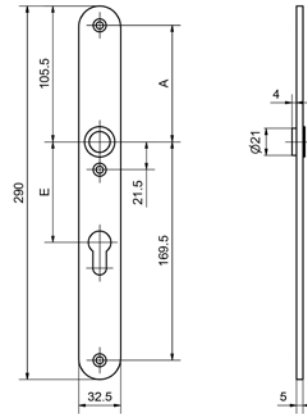

52153

Edelstahl Rohrrahmen Langschild

Standardausführungen

Edelstahl matt

Länge 290 mm

Breite 32,5 mm

Höhe 5 mm

16 mm Führung Glutz glide einwärts

Glutz easyfix

Mit 3 Befestigungslöcher M5

Distanzen: (Mass E)

RZ: 74 mm, 78 mm, 94 mm

PZ: 72 mm, 78 mm, 92 mm

Befestigungsabstände:

90,5 mm (Mass A) / 169,5 mm

52153 · 1 · 2 · 3 · 4 · 5 · 6 · 7

1 Ausführung

2 Lagerung

3 Fest drehbar

4 Führungsnocken

5 Lochung

6 Distanz

7 Oberfläche

8 Einzel | Befestigungslöcher