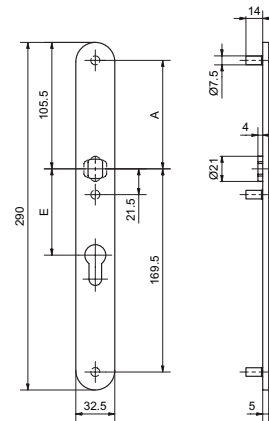

52152

Edelstahl Rohrrahmen Langschild

Standardausführungen

Edelstahl matt

Länge 290 mm

Breite 32,5 mm

Höhe 5 mm

16 mm Führung Glutz glide einwärts

Glutz easyfix

Mit 3 Gewindenocken M5

Distanzen: (Mass E)

RZ: 74 mm, 78 mm, 94 mm

PZ: 72 mm, 78 mm, 92 mm

Befestigungsabstände:

90,5 mm (Mass A) / 169,5 mm

52152 · ① · ② · ③ · ④ · ⑤ · ⑥ · ⑦

78 78 mm

51 RAL 9005 schwarz matt

9 blind

88 88 mm

99 Auf Anfrage

92 92 mm

94 94 mm