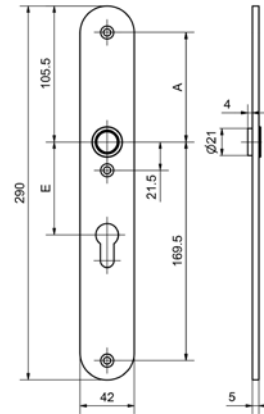

52155

Edelstahl Rohrrahmen Langschild

Standardausführungen

Edelstahl matt

Länge 290 mm

Breite 42 mm

Höhe 5 mm

16 mm Führung Glutz glide einwärts

Glutz easyfix

Mit 3 Befestigungslöcher M5

Distanzen: (Mass E)

RZ: 74 mm, 78 mm, 94 mm

PZ: 72 mm, 78 mm, 92 mm

Befestigungsabstände:

85 mm (Mass A) / 169,5 mm

52155 · 1 · 2 · 3 · 4 · 5 · 6 · 7

1 Ausführung

2 Lagerung

3 Fest drehbar

4 Führungsnocken

5 Lochung

6 Distanz

7 Oberfläche

8 Einzel | Befestigungslöcher