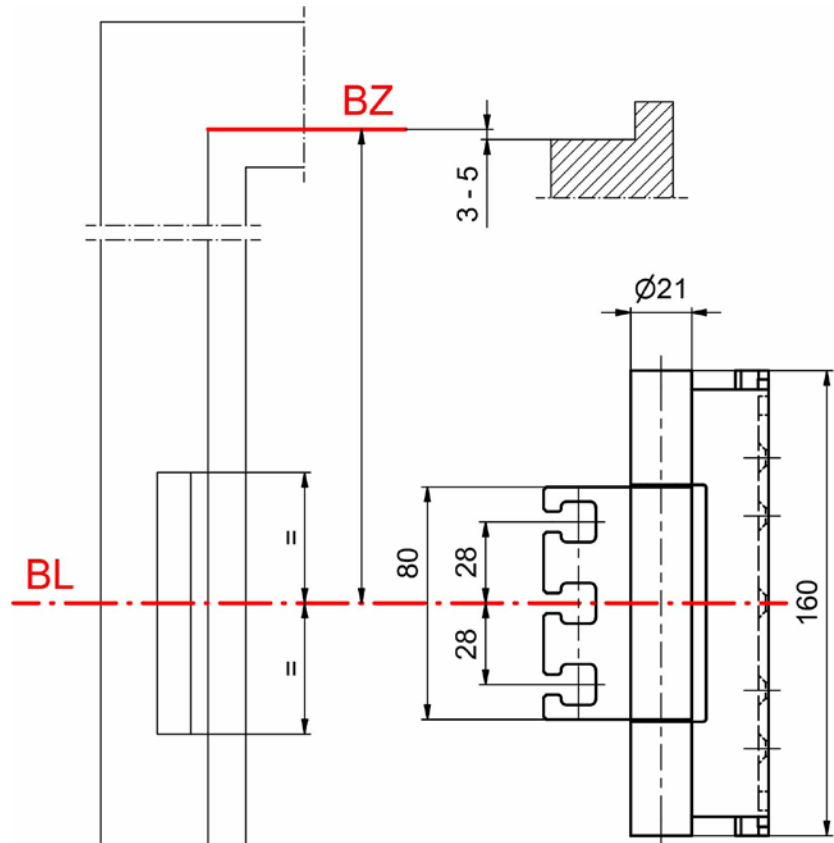

STX 16 157-13 FD

Paumelle STX

clé de classification*

4	7	7	1	1	4	1	14
---	---	---	---	---	---	---	----

Profil de produit

- Pour portes anti-bruit à recouvrement
- Recouvrement de 13 mm
- Pour huisseries en bois, en acier et en aluminium
- Pour poches 3D STX réglables
- Cheville à vis intégrée résistant à la torsion
- Paliers invisibles

Exécution standard

- Acier inox mat
- Taille : 160 mm
- Diamètre de rouleau 21 mm
- Épaisseur : 3,5 mm
- Capacité de charge : 200kg
- (2 paumelles par vantail 1 x 2 m)

Options

- Exécution :
- Tige de sécurité (AS)
- Cheville 12 x 60 mm
- Tête décorative ZK
- Surfaces :
- Peinture RAL
- Revêtement PVD
- Chrome brillant
- Doré brillant