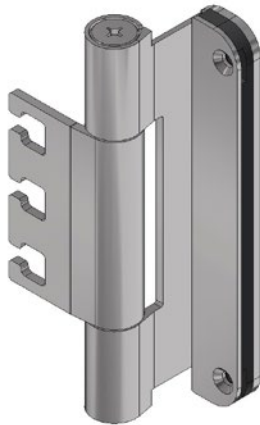

STX 16 157-13 FD

Paumelle STX

clé de classification*

4	7	7	1	1	4	1	14
---	---	---	---	---	---	---	----

Profil de produit

- Pour portes anti-bruit à recouvrement
- Recouvrement de 13 mm
- Pour huisseries en bois, en acier et en aluminium
- Pour poches 3D STX réglables
- Cheville à vis intégrée résistant à la torsion
- Paliers invisibles

Exécution standard

- Acier inox mat
- Taille : 160 mm
- Diamètre de rouleau 21 mm
- Épaisseur : 3,5 mm
- Capacité de charge : 200kg
- (2 paumelles par vantail 1 x 2 m)

Options

- Exécution :
- Tige de sécurité (AS)
- Cheville 12 x 60 mm
- Tête décorative ZK
- Surfaces :
- Peinture RAL
- Revêtement PVD
- Chrome brillant
- Doré brillant