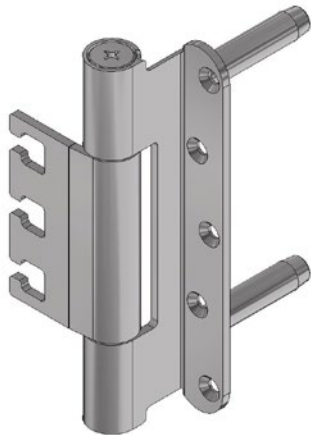

STX 16 157-13 SI

Paumelle STX

clé de classification*

4	7	7	1	1	4	1	14
---	---	---	---	---	---	---	----

Profil de produit

- Pour portes anti-effraction à recouvrement
- Recouvrement de 13 mm
- Pour huisseries en bois, en acier et en aluminium
- Pour poches 3D STX réglables
- Cheville à vis intégrée résistant à la torsion
- Paliers invisibles

Exécution standard

- Acier inox mat
- Taille : 160 mm
- Diamètre de rouleau 21 mm
- Épaisseur : 3,5 mm
- Capacité de charge : 200 kg
- (2 paumelles par vantail 1 x 2 m)

Options

- Exécution :
- Tige de sécurité (AS)
- Cheville 12 x 60 mm
- Tête décorative ZK
- Surfaces :
- Peinture RAL
- Revêtement PVD
- Chrome brillant
- Doré brillant