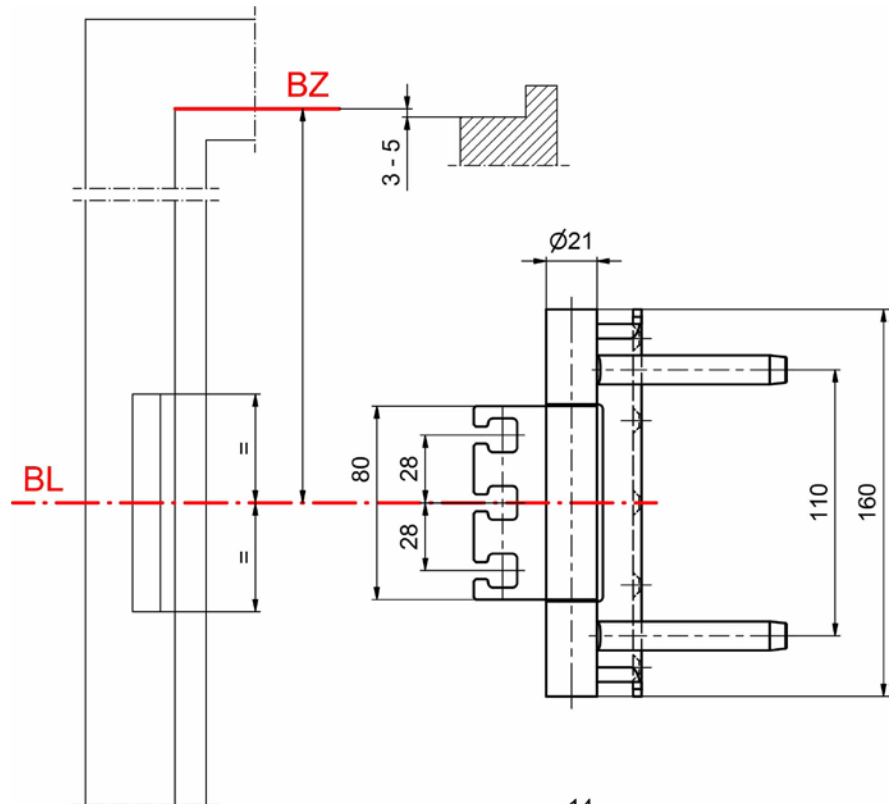

STX 16 157-13 SI

Paumelle STX

clé de classification*

4	7	7	1	1	4	1	14
---	---	---	---	---	---	---	----

Profil de produit

- Pour portes anti-effraction à recouvrement
- Recouvrement de 13 mm
- Pour huisseries en bois, en acier et en aluminium
- Pour poches 3D STX réglables
- Cheville à vis intégrée résistant à la torsion
- Paliers invisibles

Exécution standard

- Acier inox mat
- Taille : 160 mm
- Diamètre de rouleau 21 mm
- Épaisseur : 3,5 mm
- Capacité de charge : 200 kg
- (2 paumelles par vantail 1 x 2 m)

Options

- Exécution :
- Tige de sécurité (AS)
- Cheville 12 x 60 mm
- Tête décorative ZK
- Surfaces :
- Peinture RAL
- Revêtement PVD
- Chrome brillant
- Doré brillant