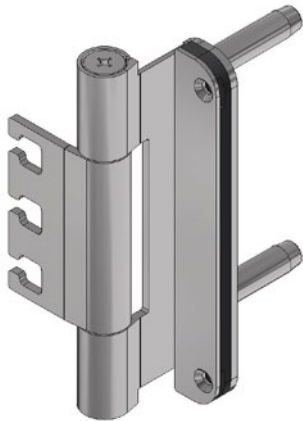

STX 16 157-13 FD SI

Paumelle STX

Profil de produit

Pour portes anti-effraction à recouvrement
 Recouvrement de 13 mm
 Pour huisseries en bois, en acier et en aluminium
 Pour poches 3D STX réglables
 Cheville à vis intégrée résistant à la torsion
 Paliers invisibles

Exécution standard

Acier inox mat
 Taille : 160 mm
 Diamètre de rouleau 21 mm
 Epaisseur : 3,5 mm
 Capacité de charge : 200 kg
 (2 paumelles par vantail 1 x 2 m)

Options

Exécution :
 Tige de sécurité (AS)
 Cheville 12 x 60 mm
 Tête décorative ZK
 Surfaces :
 Peinture RAL
 Revêtement PVD
 Chrome brillant
 Doré brillant