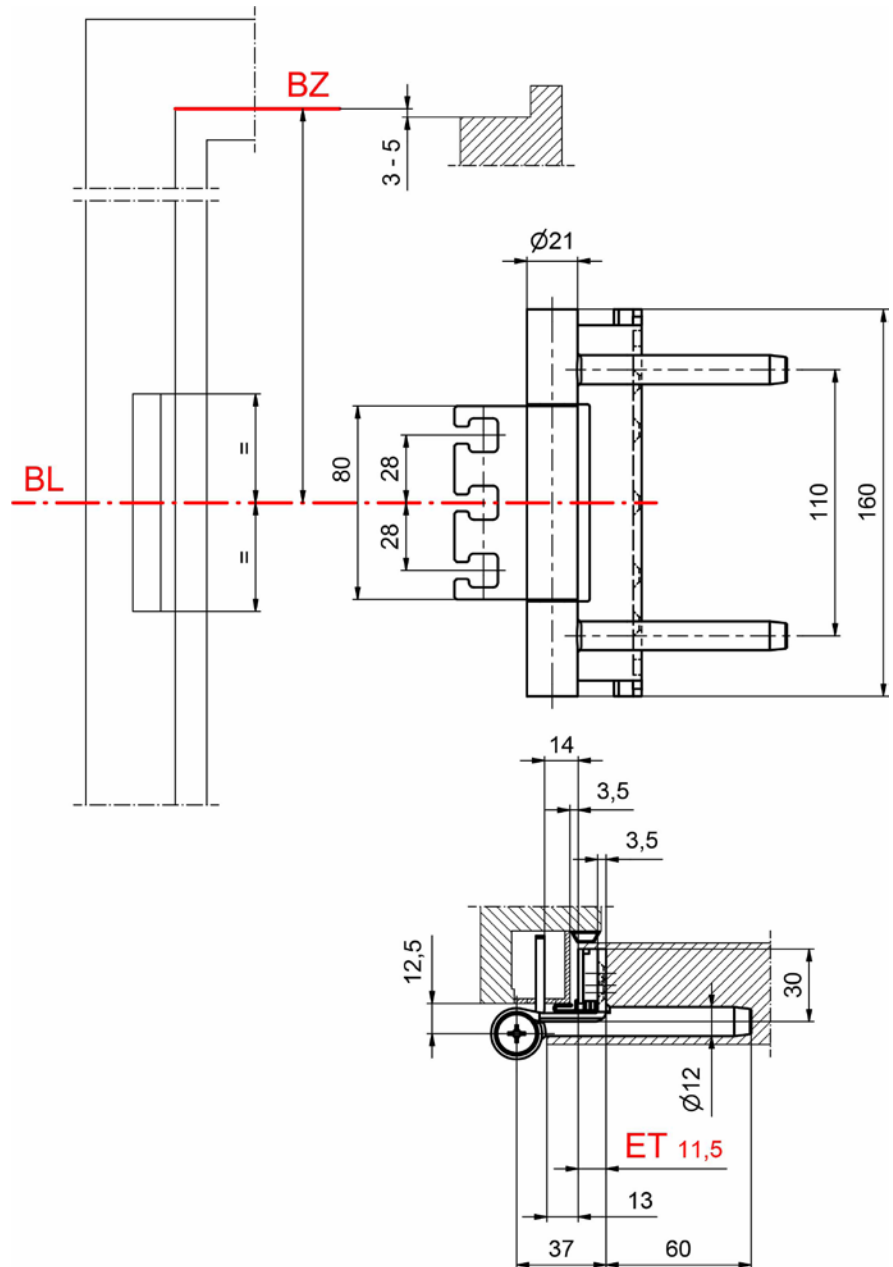

STX 16 157-13 FD SI

Paumelle STX

Profil de produit

Pour portes anti-effraction à recouvrement
 Recouvrement de 13 mm
 Pour huisseries en bois, en acier et en aluminium
 Pour poches 3D STX réglables
 Cheville à vis intégrée résistant à la torsion
 Paliers invisibles

Exécution standard

Acier inox mat
 Taille : 160 mm
 Diamètre de rouleau 21 mm
 Epaisseur : 3,5 mm
 Capacité de charge : 200 kg
 (2 paumelles par vantail 1 x 2 m)

Options

Exécution :
 Tige de sécurité (AS)
 Cheville 12 x 60 mm
 Tête décorative ZK
 Surfaces :
 Peinture RAL
 Revêtement PVD
 Chrome brillant
 Doré brillant