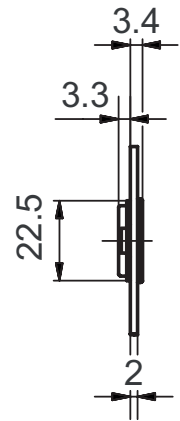

51030

Rosace de poignée Piatto en acier inox intérieure

Exécution standard

Ø 53 mm

Hauteur totale 2 mm (plaque de base 1 mm)

Acier inox brossé mat

Guidage Glutz glide 16 mm en dedans

Distance des vis 38 mm

Plaque de recouvrement maintenue sur la plaque de base par aimantation.

Options

Guidage glide extérieur

Glutz easyfix

Acier inox poli