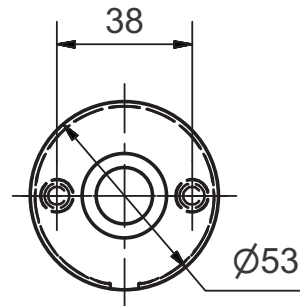

51030

Rosace de poignée Piatto en acier inox intérieure

Exécution standard

Ø 53 mm

Hauteur totale 2 mm (plaque de base 1 mm)

Acier inox brossé mat

Guidage Glutz glide 16 mm en dedans

Distance des vis 38 mm

Plaque de recouvrement maintenue sur la plaque de base par aimantation.

Options

Guidage glide extérieur

Glutz easyfix

Acier inox poli