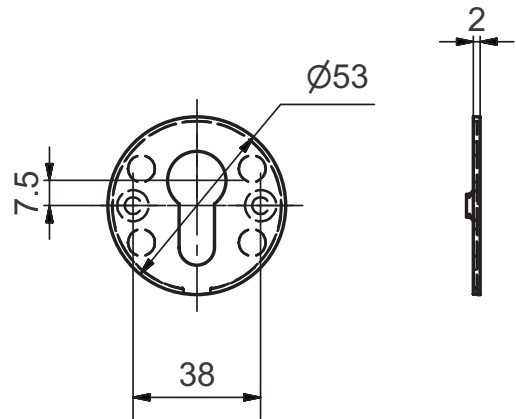

51031

Rosace de clé Piatto en acier inox intérieure

Exécution standard

Acier inox brossé mat

Ø 53 mm

Hauteur 2 mm (plaque de base 1 mm)

Distance des vis 38 mm

Plaqué de recouvrement maintenue sur la plaque de base par aimantation.

51031 · ① · ② · ③

① Exécution	② Entaille	③ Surface
2 Pièce douilles filetées	00 sans	00 Acier inoxydable satiné
	01 BB	11 Acier inoxydable poli
	02 RZ	44 Antibactérienne
	03 PZ	51 Noir satiné RAL 9005
	08 PRZ	99 Sur demande