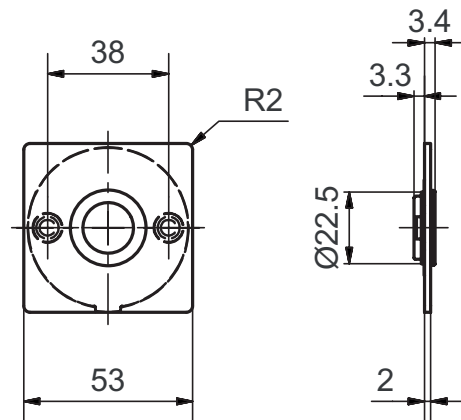

51032

Rosace de poignée Piatto en acier inox intérieure

Exécution standard

Longueur 53 mm

Largeur 53 mm

Hauteur totale 2 mm (plaque de base 1 mm)

Acier inox brossé mat

Guidage Glutz glide 16 mm en dedans

Distance des vis 38 mm

Plaque de recouvrement maintenue sur la plaque de base par aimantation.

Options

Guidage glide extérieur

Glutz easyfix

Acier inox poli