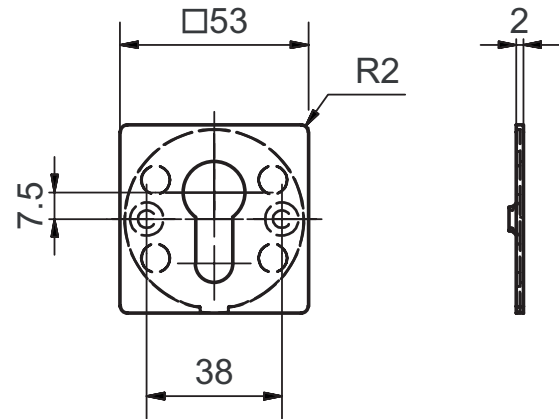

### Edelstahl Schlüsselrosette Piatto Innen

#### Standardausführungen

Edelstahl matt

Länge 53 mm

Breite 53 mm

Höhe 2 mm (Grundplatte 1 mm)

Schraubendistanz 38 mm

Schild wird magnetisch auf Grundplatte gehalten.

#### 51033 · ① · ② · ③

① Ausführung

8 Einzel | Befestigungs-  
löcher

② Lochung

00 blind

01 BB

02 RZ

03 PZ