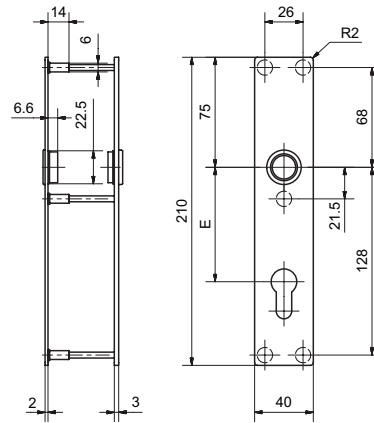

52046

Edelstahl Langschild Piatto Aussen

Standardausführungen

Edelstahl matt

Länge 210 mm

Breite 40 mm

Höhe 2 mm

16 mm Führung Glutz glide einwärts

Aussenschild: mit 5 Gwidenocken M4

52046 · ① · ② · ③ · ④ · ⑤ · ⑥ · ⑦

① Ausführung	② Lagerung	③ Fest drehbar	④ Führungsnocken	⑤ Lochung	⑥ Distanz	⑦ Oberfläche
2 Einzel Gwidenocken	0 glide 2 Knopfloch	0 ohne 1 easyfix	5 5 Stk.	00 blind 01 BB 02 RZ 03 PZ	00 ohne 72 72 mm 74 74 mm 78 78 mm 88 88 mm 92 92 mm 94 94 mm	00 Edelstahl matt 11 Edelstahl poliert 44 Antibakteriell 51 RAL 9005 schwarz matt 99 Auf Anfrage

PVD Schwarz mit Lagerung glide/easyfix oder Knopfloch und Lochung RZ, BB oder blind in Distanz 78mm erhältlich