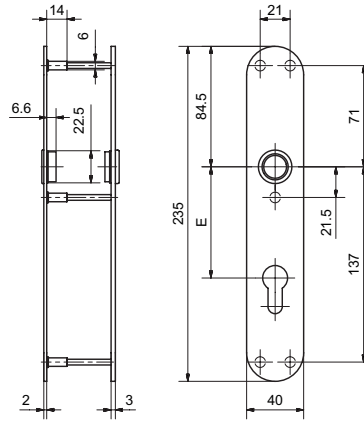

52048

Edelstahl Langschild Piatto Aussen

Standardausführungen

Edelstahl matt

Länge 235 mm

Breite 40 mm

Höhe 2 mm

16 mm Führung Glutz glide einwärts

Aussenschild: mit 5 Gwidenocken M4

52048 · ① · ② · ③ · ④ · ⑤ · ⑥ · ⑦

① Ausführung	② Lagerung	③ Fest drehbar	④ Führungsnocken	⑤ Lochung	⑥ Distanz	⑦ Oberfläche
2 Einzel Gewindenocken	0 glide 2 Knopfloch	0 ohne 1 easyfix	5 5 Stk.	00 blind 01 BB 02 RZ 03 PZ	00 ohne 72 72 mm 74 74 mm 78 78 mm 88 88 mm 92 92 mm 94 94 mm	00 Edelstahl matt 11 Edelstahl poliert 44 Antibakteriell 51 RAL 9005 schwarz matt 73 PVD schwarz 99 Auf Anfrage

PVD Schwarz mit Lagerung glide/easyfix oder Knopfloch und Lochung RZ, BB oder blind in Distanz 78mm erhältlich