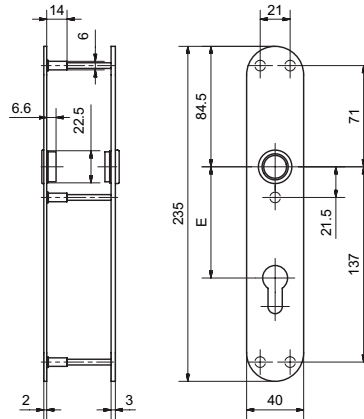

52047

Edelstahl Langschild Piatto Innen

Standardausführungen

Edelstahl matt

Länge 235 mm

Breite 40 mm

Höhe 3 mm

16 mm Führung Glutz glide einwärts

Innenschild: magnetisch auf Grundplatte gehalten, mit 5

Befestigungslöcher, Höhe 3 mm (Grundplatte 2 mm, Abdeckschild

1 mm)

52047 · ① · ② · ③ · ④ · ⑤ · ⑥ · ⑦

① Ausführung	② Lagerung	③ Fest drehbar	④ Führungsnocken	⑤ Lochung	⑥ Distanz	⑦ Oberfläche
8 Einzel Befestigungslöcher	0 glide 2 Knopfloch	0 ohne 1 easyfix	5 5 Stk.	00 blind 01 BB 02 RZ 03 PZ	00 ohne 72 72 mm 74 74 mm 78 78 mm 88 88 mm 92 92 mm 94 94 mm	00 Edelstahl matt 11 Edelstahl poliert 44 Antibakteriell 51 RAL 9005 schwarz matt 73 PVD schwarz 99 Auf Anfrage

PVD Schwarz mit Lagerung glide/easyfix oder Knopfloch und Lochung RZ, BB oder blind in Distanz 78mm erhältlich