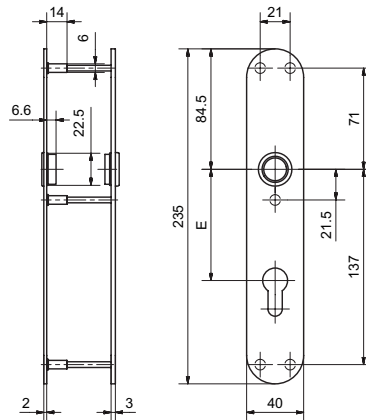

## 52047

Plaque longue en acier inox Piatto à l'intérieur

### Exécution standard

Longueur 235 mm

Largeur 40 mm

Hauteur 3 mm

Acier inox satiné

Guidage de 16 mm pour Glutz glide vers l'intérieur

Plaque intérieure: maintenue sur la plaque de base par un aimant, avec 5 Trous de fixation, hauteur 3 mm (plaque de base 2 mm, plaque d'obturation 1 mm)

### Entailles

.0 borgne

.1 BB

.2 RZ

.3 PZ

.4 WC avec indicateur

.41 WC sans indicateur