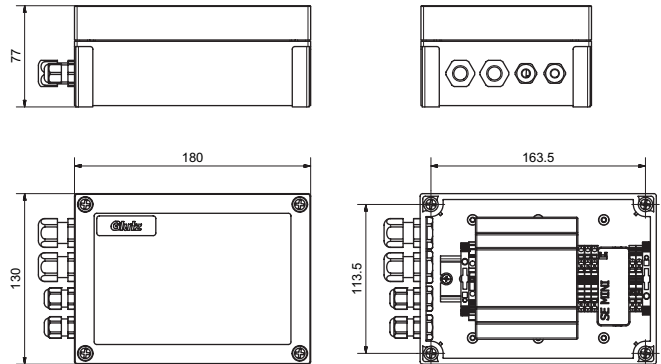

82745 Mini Steuerung 1 Relais zu Komfort Set

Produktprofil

Die Mini Steuerung dient der Öffnung von Haustüren, Wohnungstüren, Garagentore, usw.

Die Mini Steuerung wird in der Nähe der Türe montiert und steuert direkt ein entsprechendes Motor-Schloss an.

Lieferumfang

- Mini Steuerung
- Anschlusskabel zu Fingerscanner (82721, 8m)
- Bedienungsanleitung

Wichtiger Hinweis

Anschluss nur durch Fachpersonen (230V)