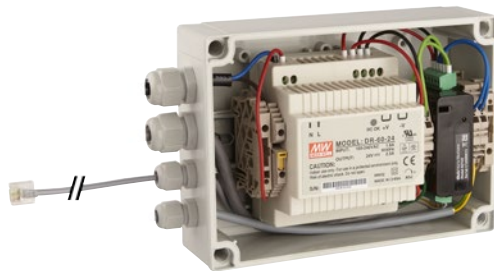

82745 Mini Steuerung 1 Relais zu Komfort Set

Produktprofil

Die Mini Steuerung dient der Öffnung von Haustüren, Wohnungstüren, Garagentore, usw.

Die Mini Steuerung wird in der Nähe der Türe montiert und steuert direkt ein entsprechendes Motor-Schloss an.

Für den Betrieb benötigen Sie zusätzlich einen passenden Fingerscanner

Standardausführungen

- Stromversorgung 230 V AC
- Anschluss für Motorenschloss 24 V DC (Kabel nicht im Lieferumfang)
- Ausgangsstrom: max 2.5 A
- Anschlusskabel zu Fingerscanner (82721, 8m)

Lieferumfang

- Mini Steuerung
- Anschlusskabel zu Fingerscanner (82721, 8m)
- Bedienungsanleitung

Wichtiger Hinweis

Anschluss nur durch Fachpersonen (230V)