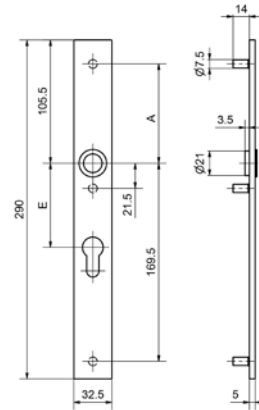

52140

Edelstahl Rohrrahmen Langschild

Standardausführungen

Edelstahl matt

Länge 290 mm

Breite 32,5 mm

Höhe 5 mm

16 mm Führung Glutz glide einwärts

Glutz easyfix

Mit 3 Gewindenocken M5

Distanzen: (Mass E)

RZ: 74 mm, 78 mm, 94 mm

PZ: 72 mm, 78 mm, 92 mm

Befestigungsabstände:

85 mm (Mass A) / 169,5 mm

52140 · ① · ② · ③ · ④ · ⑤ · ⑥ · ⑦

78 78 mm

51 RAL 9005 schwarz matt

9 blind

88 88 mm

99 Auf Anfrage

92 92 mm

94 94 mm