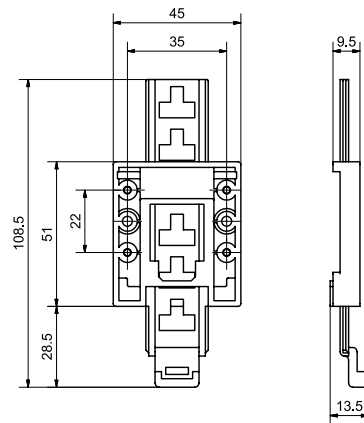

87812 Tragschienenhalter zur Montage von E/A-Modulen auf DIN Tragschienen

Produktprofil

Tragschienenhalter zur Befestigung an E/A-Modulen (AP) zur Montage auf DIN Tragschienen

Lieferumfang

- Tragschienenhalter
- Schrauben zur Befestigung