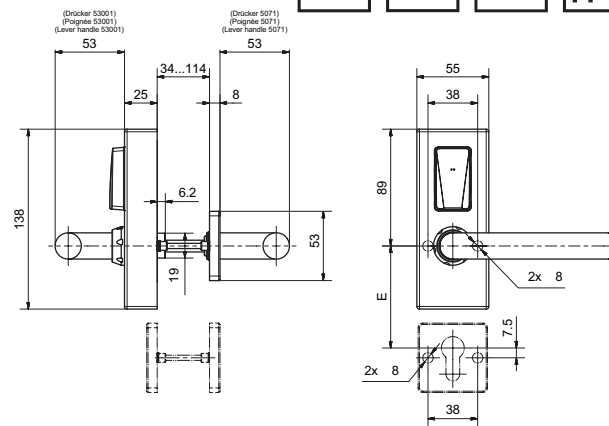

80525 E-Organisationsbeschlag kurz

Public breit - Stahl

Produktprofil

Batteriebetriebener elektronischer Organisationsbeschlag für Vollblatt-Innentüren. Öffnen und Schliessen von Aussen erfolgt durch das berührungslose Lesen des RFID-Mediums. Über den Innendrücker ist die Türöffnung jederzeit gewährleistet, EN179 mit geeignetem Türdrücker.

Standardausführungen

- Für DIN links/rechts Türen
- Identifikation über RFID Mifare DESfire EV1 / EV2 (ISO 14443A)
- Programmierung mittels Medien oder Wireless Access (868 MHz)
- Aussendrücker gekoppelt, freilaufend
- Betrieb mittels 2 x AA Lithium Batterien

Optionen

- Glasbefestigung zur 180° gedrehter Montage auf Glastürschloss

Lieferumfang

- E-Beschlag, Drücker
- 2 x AA Lithium Batterien
- Dorn- und Schraubenset
- Montageschlüssel
- Quickguide

Wichtiger Hinweis

* WC mit Olive 7mm und rot-grün Sichtanzeige

Bei der Variante ohne Drückerrossette wird kein Innendrücker mitgeliefert

Technische Änderungen vorbehalten 1124