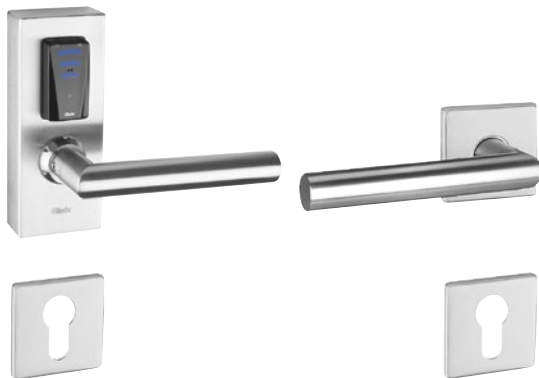

80525 E-Organisationsbeschlag kurz

Public breit - Stahl

Produktprofil

Batteriebetriebener elektronischer Organisationsbeschlag für Vollblatt-Innentüren. Öffnen und Schliessen von Aussen erfolgt durch das berührungslose Lesen des RFID-Mediums. Über den Innendrücker ist die Türöffnung jederzeit gewährleistet, EN179 mit geeignetem Türdrücker.

Standardausführungen

- Für DIN links/rechts Türen
- Identifikation über RFID Mifare DESfire EV1 / EV2 (ISO 14443A)
- Programmierung mittels Medien oder Wireless Access (868 MHz)
- Aussendrücker gekoppelt, freilaufend
- Betrieb mittels 2 x AA Lithium Batterien

Optionen

- Glasbefestigung zur 180° gedrehter Montage auf Glastürschloss

Lieferumfang

- E-Beschlag, Drücker
- 2 x AA Lithium Batterien
- Dorn- und Schraubenset
- Montageschlüssel
- Quickguide

Wichtiger Hinweis

* WC mit Olive 7mm und rot-grün Sichtanzeige

Bei der Variante ohne Drückerrossette wird kein Innendrücker mitgeliefert

Technische Änderungen vorbehalten 1124