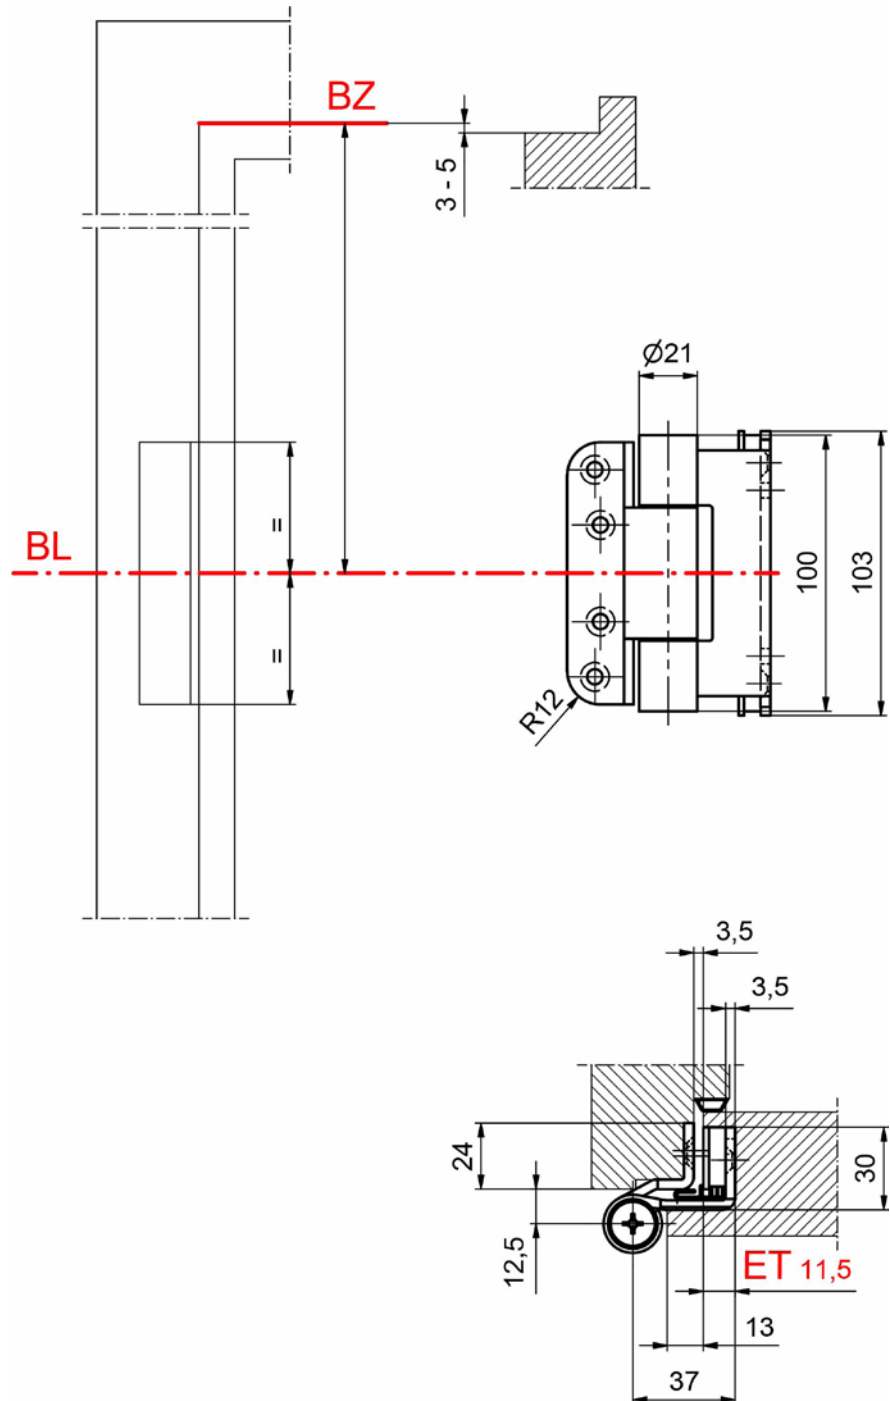

A-STN 10 156 FD

Paumelle A-STN

Profil de produit

Pour portes antibruit à recouvrement
 A monter sur des huisseries monoblocs
 Recouvrement de 13 mm
 Cheville à vis intégrée résistant à la torsion
 Paliers invisibles
 DIN gauche / droite utilisable

Exécution standard

Acier inox mat
 Taille : 100 mm
 Diamètre de rouleau 21 mm
 Epaisseur : 3,5 mm
 Capacité de charge : 100 kg
 (2 paumelles par vantail 1 x 2 m)

Options

Exécution :
 Tige de sécurité (AS)
 Cheville 12 x 60 mm
 Tête décorative ZK
 Surfaces :
 Peinture RAL
 Revêtement PVD
 Chrome brillant
 Doré brillant