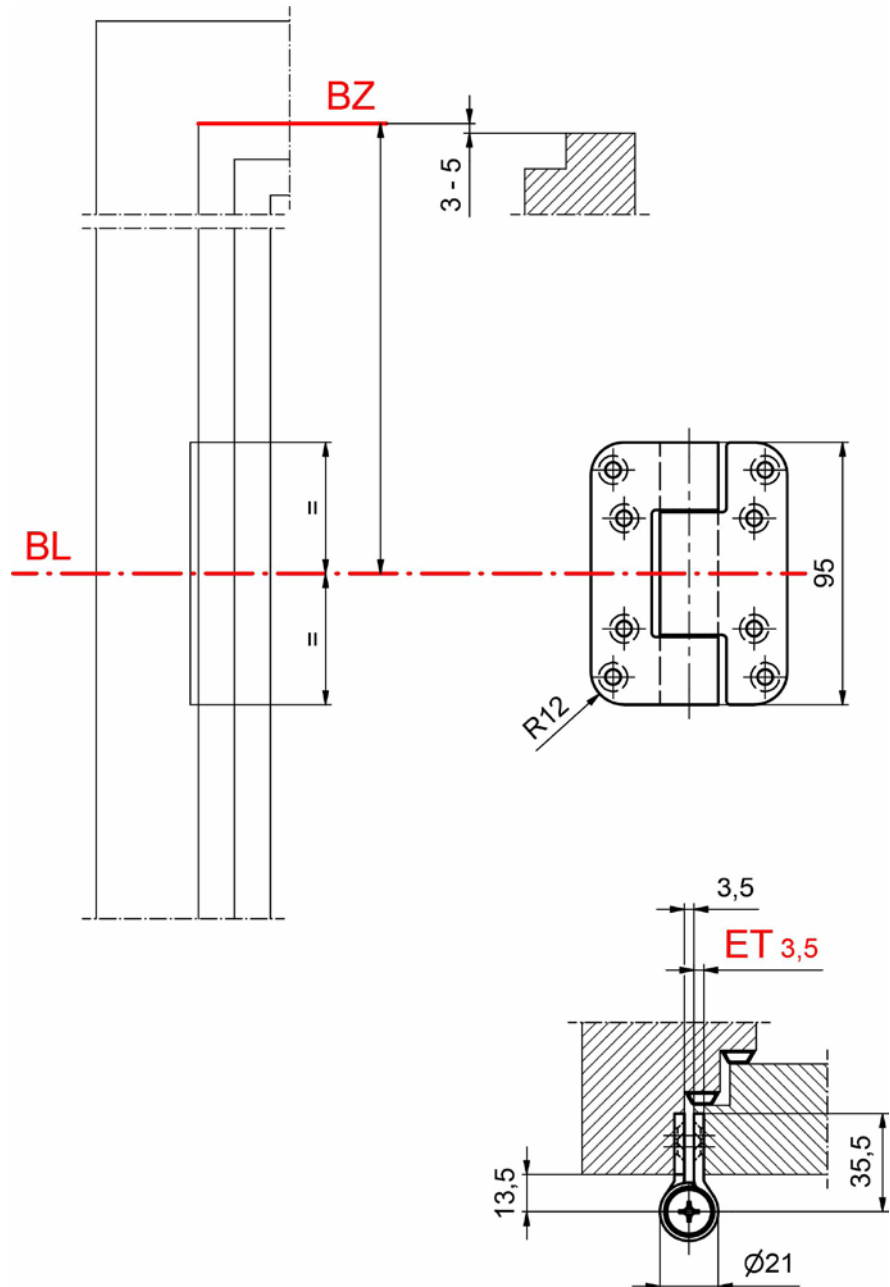

A-STN 10 156 FB

Paumelle A-STN

Profil de produit

Pour portes affleurées à recouvrement
A monter sur des huisseries monoblocs
Cheville à vis intégrée résistant à la torsion
Paliers invisibles
DIN gauche / droite utilisable

Exécution standard

Acier inox mat
Taille : 95 mm
Diamètre de rouleau 21 mm
Epaisseur : 3,5 mm
Capacité de charge : 80 kg
(2 paumelles par vantail 1 x 2 m)

Options

Exécution :
Tige de sécurité (AS)
Cheville 12 x 60 mm
Tête décorative ZK
Surfaces :
Peinture RAL
Revêtement PVD
Chrome brillant
Doré brillant