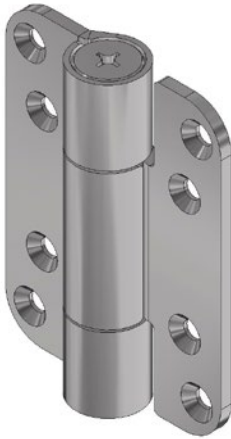

A-STN 10 156 FB

Paumelle A-STN

Profil de produit

Pour portes affleurées à recouvrement
A monter sur des huisseries monoblocs
Cheville à vis intégrée résistant à la torsion
Paliers invisibles
DIN gauche / droite utilisable

Exécution standard

Acier inox mat
Taille : 95 mm
Diamètre de rouleau 21 mm
Epaisseur : 3,5 mm
Capacité de charge : 80 kg
(2 paumelles par vantail 1 x 2 m)

Options

Exécution :
Tige de sécurité (AS)
Cheville 12 x 60 mm
Tête décorative ZK
Surfaces :
Peinture RAL
Revêtement PVD
Chrome brillant
Doré brillant