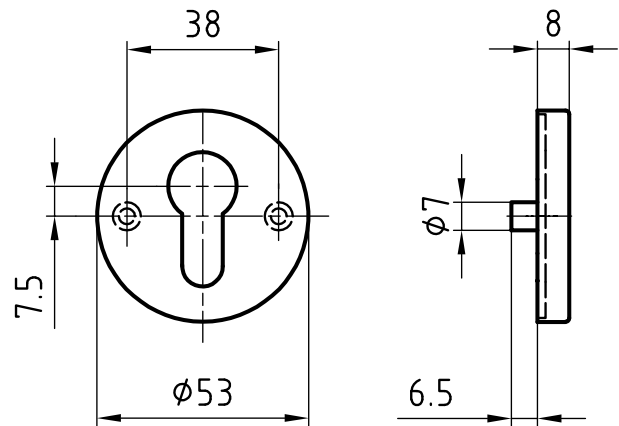

## 5332C Topaz

Edelstahl Schlüsselrosette geclipst

### Standardausführungen

Schlüsselrosetten-Paar geclipst

Durchmesser 53 mm

Höhe 8 mm

Clipsdeckel Edelstahl matt

mit Kunststoff-Grundplatten

Schraubendistanz 38 mm

### Verpackung

20 Paar

Mindestbezugsmenge: 200 Garnituren (assortiert)

### 5332C · 1 · 2 · 3 · 4 · 5 · 6 · 7

1 Ausführung	2 Lochung	3 Oberfläche	4 Türstärke	5 Aussenöffnung-WC	6 Anzeige-WC	7 Olive-WC
1 Paar	00 blind 01 BB 02 RZ 03 PZ 04 WC	00 Edelstahl matt		0 Keine 1 Münzschlitz 7 mm 2 Münzschlitz 8 mm	0 Keine   Ohne Anzeige 1 Rot   Grün 2 Rot   Weiss	1 Standard