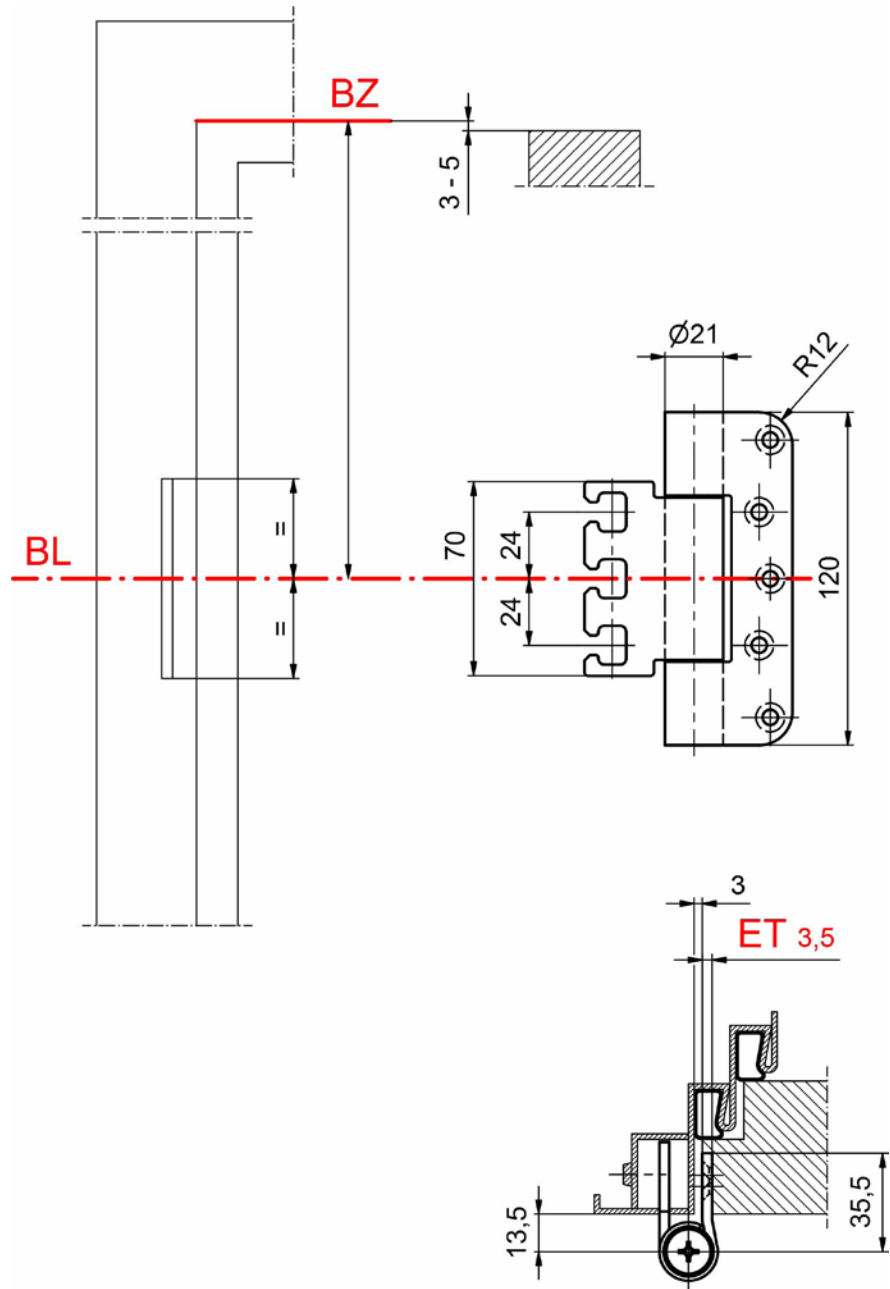

### Paumelle A-STN

#### Profil de produit

Pour portes affleurées à recouvrement  
 A monter sur des huisseries monoblocs  
 Cheville à vis intégrée résistant à la torsion  
 Paliers invisibles  
 DIN gauche / droite utilisable

#### Exécution standard

Acier inox mat  
 Taille : 120 mm  
 Diamètre de rouleau 21 mm  
 Epaisseur : 3,5 mm  
 Capacité de charge : 80 kg  
 (2 paumelles par vantail 1 x 2 m)

#### Options

Exécution :  
 Tige de sécurité (AS)  
 Cheville 12 x 60 mm  
 Tête décorative ZK  
 Surfaces :  
 Peinture RAL  
 Revêtement PVD  
 Chrome brillant  
 Doré brillant