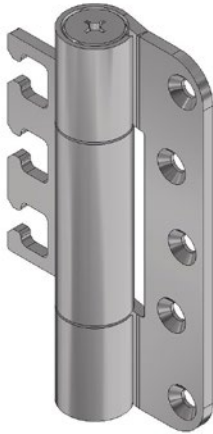

## A-STN 12 157 FB

### Paumelle A-STN

#### Profil de produit

Pour portes affleurées à recouvrement  
 A monter sur des huisseries monoblocs  
 Cheville à vis intégrée résistant à la torsion  
 Paliers invisibles  
 DIN gauche / droite utilisable

#### Exécution standard

Acier inox mat  
 Taille : 120 mm  
 Diamètre de rouleau 21 mm  
 Epaisseur : 3,5 mm  
 Capacité de charge : 80 kg  
 (2 paumelles par vantail 1 x 2 m)