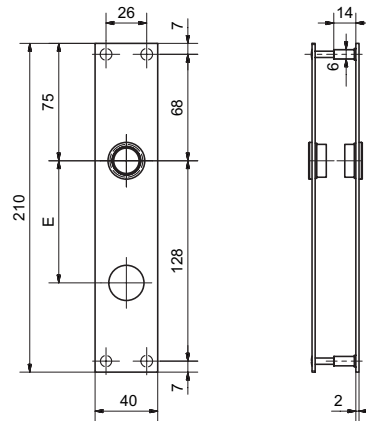

### Edelstahl Langschild flach

#### Standardausführungen

Edelstahl matt

Länge 210 mm

Breite 40 mm

Höhe 2 mm

16 mm Führung Glutz glide einwärts

#### 5341 · 1 · 2 · 3 · 4 · 5 · 6 · 7 · 8 · 9 · 10 · 11

1 Ausführung	2 Lagerung	3 Festdrehbar	4 Führungsnocken	5 Lochung	6 Distanz	7 Oberfläche	8 Zylinderüberstand
1 Paar	0 glide	0 ohne	3 3 Stk.	00 blind	00 ohne	00 Edelstahl matt	00 ohne
8 Einzel   Befestigungslöcher	2 Knopfloch	1 easyfix	4 4 Stk.	01 BB	72 72 mm	11 Edelstahl poliert	02 2 mm
	3 glide auswärts		5 5 Stk.	02 RZ	74 74 mm	44 Antibakteriell	06 6 mm
	4 twin glide auswärts			03 PZ	78 78 mm	51 RAL 9005 schwarz matt	08 8 mm
	5 glide ab Ø 23 mm			04 WC	88 88 mm	99 Auf Anfrage	09 9 mm
	7 glide auswärts konisch			08 PRZ	92 92 mm		10 10 mm
	9 blind				94 94 mm		12 12 mm
							14 14 mm
							16 16 mm
							18 18 mm
							20 20 mm
							22 22 mm
9 Aussenöffnung-WC	10 Anzeige-WC	11 Olive-WC					
0 Keine	0 Keine   Ohne Anzeige	0 Keine					
1 Münzschlitz 7 mm	1 Rot   Grün	1 Standard					
2 Münzschlitz 8 mm	2 Rot   Weiss	2 Genève					