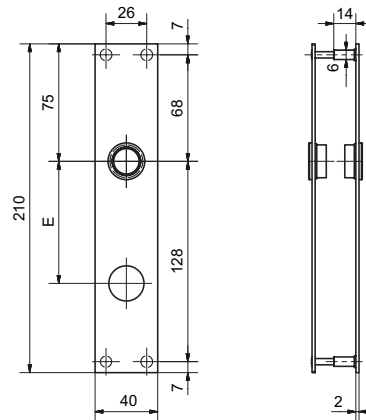

### Edelstahl Langschild flach

#### Standardausführungen

Länge 210 mm

Breite 40 mm

Höhe 2 mm

Edelstahl matt

16 mm Führung Glutz glide einwärts

#### Optionen

Edelstahl poliert

RAL beschichtet

PVD beschichtet

16 mm

16 mm auswärts

16 mm auswärts konisch

16 mm twin einwärts

16 mm twin halb auswärts

16 mm twin auswärts

Glutz easyfix

Ausführung Tribloc OK 90 mm

Knopfbefestigung