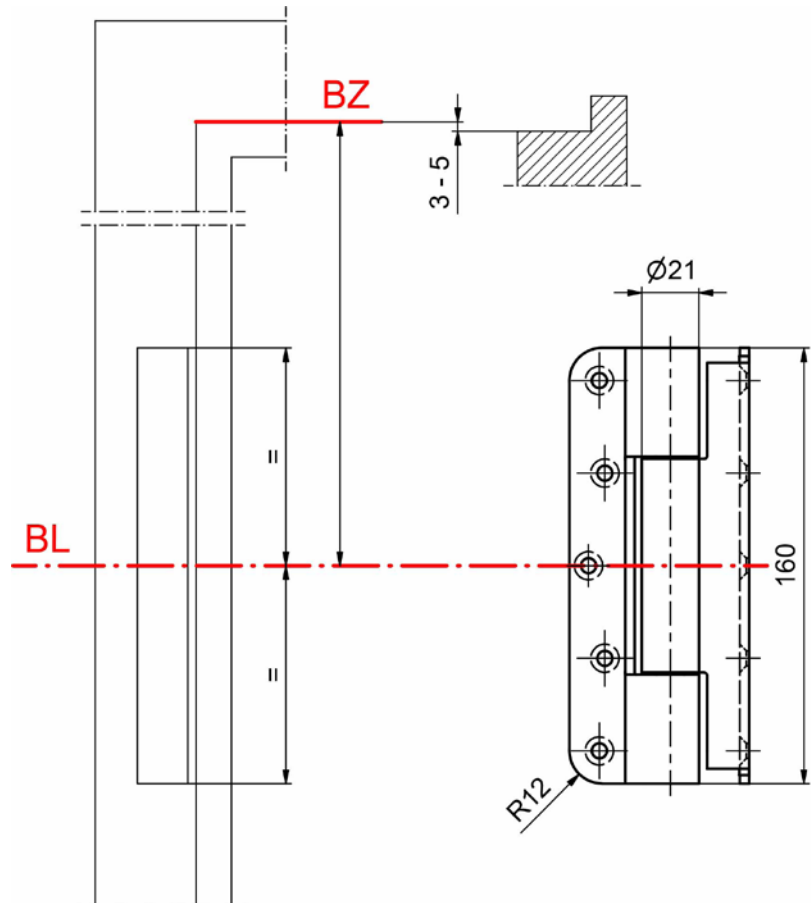

### Paumelle A-STN

#### Profil de produit

Pour portes à recouvrement  
 A monter sur des huisseries monoblocs  
 Cheville à vis intégrée résistant à la torsion  
 Paliers invisibles  
 DIN gauche / droite utilisable

#### Exécution standard

Acier inox mat  
 Taille : 160 mm  
 Diamètre de rouleau: 21 mm  
 Epaisseur : 3,5 mm  
 Capacité de charge : 160 kg  
 (2 paumelles par vantail 1 x 2 m)

#### Options

Exécution :  
 Tige de sécurité (AS)  
 Cheville 12 x 60 mm  
 Tête décorative ZK  
 Surfaces :  
 Peinture RAL  
 Revêtement PVD  
 Chrome brillant  
 Doré brillant