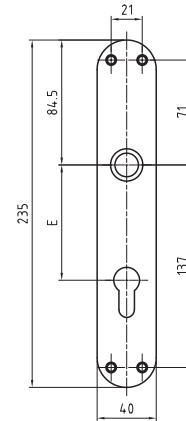

5345

Edelstahl Langschild

Standardausführungen

Edelstahl matt

Länge 235 mm

Breite 40 mm

Höhe 2 mm

16 mm Führung Glutz glide einwärts

5345 · 1 · 2 · 3 · 4 · 5 · 6 · 7 · 8 · 9 · 10

1 Ausführung	2 Lagerung	3 Fest drehbar	4 Führungsnocken	5 Lochung	6 Distanz	7 Oberfläche
1 Paar	0 glide	0 ohne	3 3 Stk.	00 blind	00 ohne	00 Edelstahl matt
8 Einzel Befestigungslöcher	2 Knopfloch	1 easyfix	4 4 Stk.	01 BB	72 72 mm	11 Edelstahl poliert
	3 glide auswärts		5 5 Stk.	02 RZ	74 74 mm	44 Antibakteriell
	4 twin glide auswärts			03 PZ	78 78 mm	51 RAL 9005 schwarz matt
	5 glide ab Ø 23 mm			04 WC	88 88 mm	73 PVD schwarz
	7 glide auswärts konisch			08 PRZ	92 92 mm	99 Auf Anfrage
	9 blind				94 94 mm	
8 Aussenöffnung-WC	9 Anzeige-WC	10 Olive-WC				
0 Keine	0 Keine Ohne Anzeige	0 Keine				
1 Münzschlitz 7 mm	1 Rot Grün	1 Standard				
2 Münzschlitz 8 mm	2 Rot Weiss	2 Genève				

PVD Schwarz mit Lagerung glide oder Knopfloch und Lochung RZ, BB oder blind in Distanz 78mm erhältlich