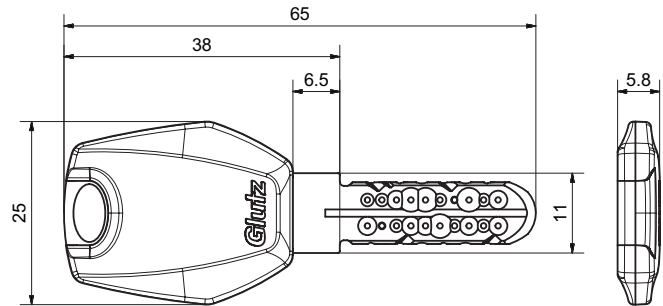

81424 Schlüssel mit Designreide und RFID

mAccess Pro

Produktprofil

Schlüssel mit Designreide und RFID, mAccess Pro, MIFARE Desfire EV1/EV2 4k

81424 ·

Farbe

- 01 RAL 1026 (gelb)
- 02 RAL 1028 (orange)
- 03 RAL 3020 (rot)
- 04 RAL 4003 (rosarot)
- 05 RAL 4006 (violett)
- 06 RAL 5012 (hellblau)
- 07 RAL 5010 (dunkelblau)
- 08 RAL 6018 (hellgrün)
- 09 RAL 6029 (dunkelgrün)
- 10 RAL 9010 (weiss)
- 11 RAL 7040 (grau)
- 12 **RAL 9005 (schwarz)**