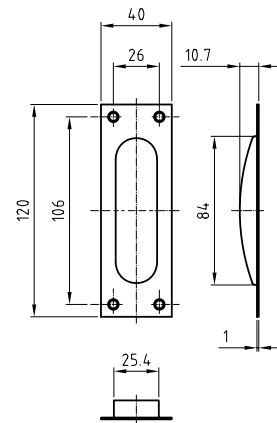

5374

Edelstahl Muschelschild

Standardausführungen

Länge 120 mm
Breite 40 mm
Höhe 1 mm
Edelstahl matt
10,7 mm vertieft

Lochung

5374.0 Blind
5374.1 BB
5374.2 RZ
5374.3 PZ

Optionen

Edelstahl poliert
RAL beschichtet
PVD beschichtet