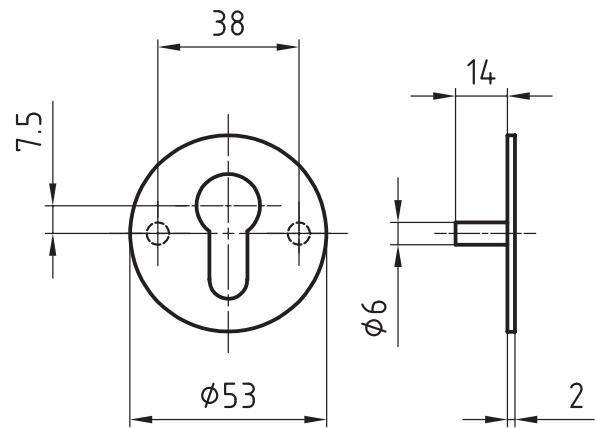

## 5388

Edelstahl Schlüsselrosette

### Standardausführungen

Ø 53 mm  
Höhe 2 mm  
Edelstahl matt  
Mit 2 Gewindenocken M4  
Nockendistanz 38 mm

### Lochung

5388.0 ungelocht  
5388.1 BB  
5388.2 RZ  
5388.3 PZ  
5388.4 WC  
5388.8 PRZ  
5388.9 OVZ