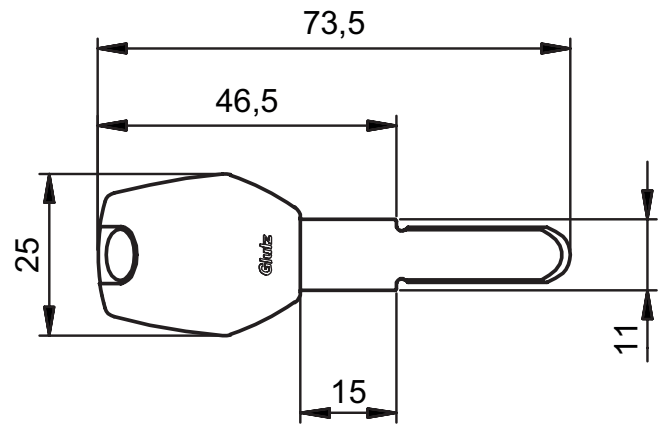

## Produktprofil

Schlüssel mit verlängertem Schaft. Speziell geeignet zum Einsatz bei Sicherheitsgarnituren mit Zylinderpanzerung

mAccess Pro, MIFARE Desfire EV1/EV2 4k