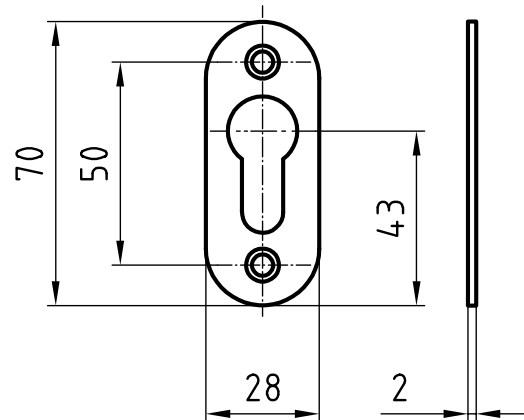

5392

Edelstahl Rohrrahmen Zylinderrosette

Standardausführungen

Länge 70 mm

Breite 28 mm

Höhe 2 mm

Edelstahl matt

Schraubendistanz 50 mm

Mit Befestigungslöcher für M4

Lochung

5392.0 Blind

5392.1 BB

5392.2 RZ

5392.3 PZ

5392.8 PRZ

5392.9 OVZ