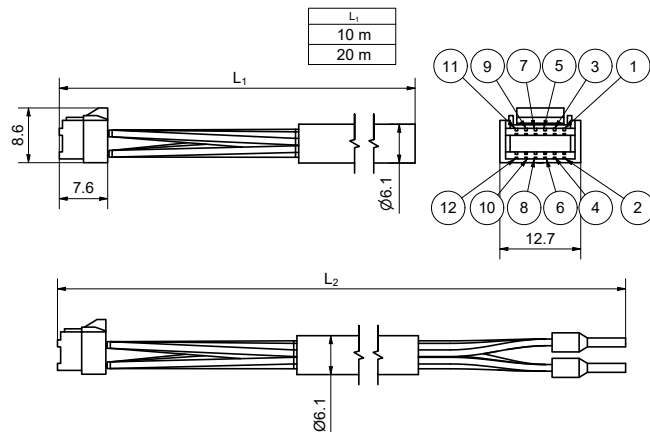

11101 Anschlusskabel 12-polig passend zu den Schlössern der MINT SV ELK-Serie

Mantelfarbe: grau
Couleur de la gaine: gris
Cable jacket: gray

L ₂
1.4 m
3.2 m

Pin	Farbe / Couleur / Color
1	schwarz / noir / black
2	blau / bleu / blue
3	braun / brun / brown
4	weiss / blanc / white
5	grün / vert / green
6	grau/rosa / gris/rose / grey/pink
7	rot/blau / rouge/bleu / red/blue
8	rosa / rose / pink
9	grau / gris / grey
10	violett / violet / purple
11	rot / rouge / red
12	gelb / jaune / yellow

Produktprofil

Standard Anschlusskabel für die elektrisch kuppelbaren Schlösser der MINT SV ELK-Serie und zur Prüfbox MINT.

Standardausführungen

- Anschlusskabel: 12-polig
- Durchmesser: 6.1 mm
- Mindestbiegeradius (statisch): 25 mm
- Aderquerschnitt: 0.14 mm²

Optionen

- 11101.1,4: 1.4 m mit Stecker und Aderendhülle (empfohlen zu 11911 Prüfbox MINT)
- 11101.3,2: 3.2 m mit Stecker und Aderendhülle
- 11101.10,0: 10 m mit Stecker und offenem Ende
- 11101.20,0: 20 m mit Stecker und offenem Ende