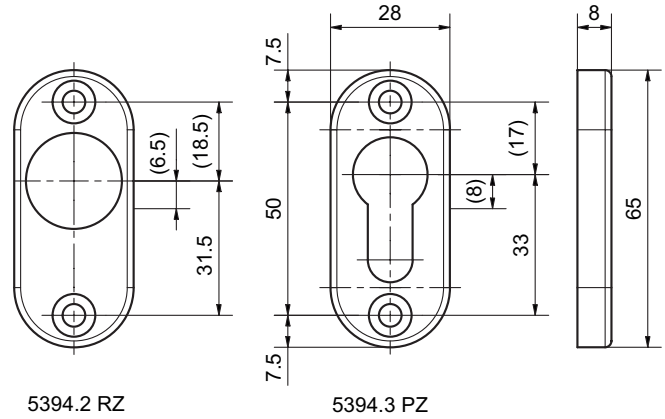

5394

Edelstahl Rohrrahmen Zylinderrosette

Standardausführungen

Edelstahl matt

Länge 65 mm

Breite 28 mm

Höhe 8 mm

Schraubendistanz 50 mm

Mit Befestigungslöcher für M5

5394 · ① · ② · ③

① Ausführung	② Lochung	③ Oberfläche
6 Stück	00 blind	00 Edelstahl matt
8 Einzel Befestigungs- löcher	02 RZ	11 Edelstahl poliert
	03 PZ	51 RAL 9005 schwarz matt
	08 PRZ	99 Auf Anfrage