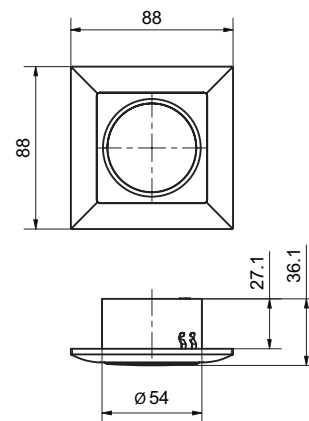

### Produktprofil

Berührungsloses und hygienisches Betätigungselement  
Erfassungsbereich von 100 bis 500 mm (einstellbar)  
Funktion als Taster oder Schalter (einstellbar)  
Leuchtringfarben (grün, rot, blau) und Farbhelligkeit (einstellbar)  
für UP-Montage, 88 x 88 x 38 mm (L x B x T)