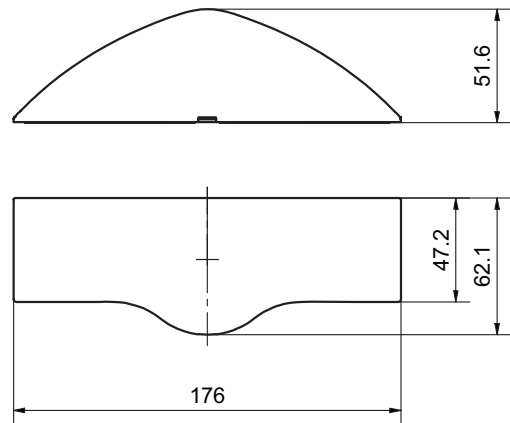

93805 Bewegungsmelder

Produktprofil

Richtungserkennender Radar als Öffnungselement für Personen und Objekte