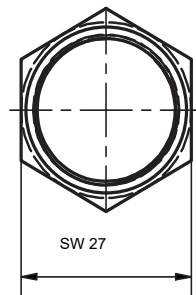

83837.1 Gewindehülse 12mm zu E-Hebelzylinder

Produktprofil

Gewindehülse für Glastüren 5-7 mm