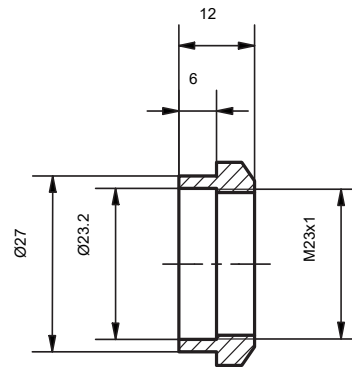

83837.1 Gewindehülse 12mm zu E-Hebelzylinder

Produktprofil

Gewindehülse für Glastüren 5-7 mm