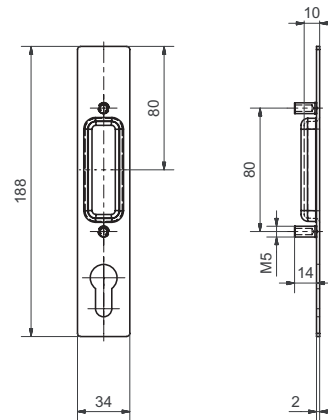

56502

Edelstahl Hebeschiebetür Muschelgriff eckig

Standardausführungen

Länge 188 mm

Breite 34 mm

Höhe 2 mm

12 mm vertieft

Mit Schweissbuchsen M5 für paarweise unsichtbare Montage

Bolzenabstand 80 mm (passend zu allen Glutz-Drehgriffen PSK + HST)

Lochung

56502.0 Blind

56502.2 RZ - 70 mm

56502.3 PZ - 69 mm

Optionen

Mit Schweissbuchsen M6