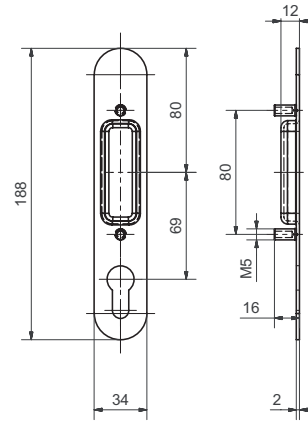

56503

Edelstahl Hebeschiebetür Muschelgriff rund

Standardausführungen

Länge 188 mm

Breite 34 mm

Höhe 2 mm

12 mm vertieft

Mit Schweissbuchsen M5 für paarweise unsichtbare Montage

Bolzenabstand 80 mm (passend zu allen Glutz-Drehgriffen PSK + HST)

Lochung

56503.0 Blind

56503.2 RZ - 70 mm

56503.3 PZ - 69 mm

Optionen

Mit Schweissbuchsen M6