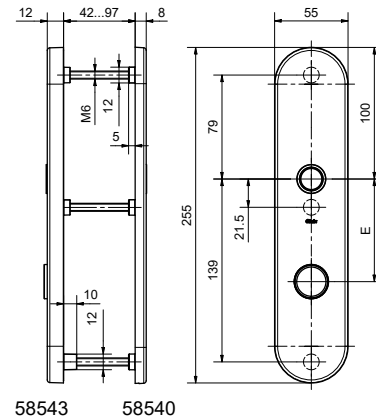

58543

Edelstahl Schutzbeschlag Aussenschild ES2

Produktprofil

Einsetzbar an einbruchhemmenden Türen RC 3 geprüft nach EN 1627 - 1630

Standardausführungen

Oberfläche Edelstahl matt

3 Gewindenocken

Kombinierbar mit sämtlichen Glutz Drücker und Knöpfen aus dem Professional-Bereich

16 mm Lagerung Glutz glide, auf 2.5 Mio. Zyklen geprüft

Inkl. Zylinderabdeckung ZA

RZ-ZA: 9-15 mm / PZ-ZA: 12-17.5 mm

Mass: 255 x 55 x 12 mm

Optionen

Innenschild: 58540

Festdrehbare Montage mit easyfix

16 mm twin glide Lagerung mit easyfix

Federhochhaltung FEHO zur Sicherstellung der Drückerposition

Wichtiger Hinweis

Schraubenset 59200 muss separat dazu bestellt werden

RZ-ZA 12-18 mm auf Anfrage erhältlich

Lagerung twin glide nur mit easyfix

58543 · 1 · 2 · 3 · 4 · 5 · 6 · 7

1 Ausführung	2 Lagerung	3 Fest drehbar	4 Nocken	5 Schlüssellochung	6 Distanzen	7 Oberfläche
2 Einzel / Gewindenocken	0 glide 1 twin glide 2 Knopfloch 5 glide ab Ø23 mm 9 blind	0 ohne 1 easyfix 4 easyfix FEHO 9 mm	6 3 x M6	00 blind 60 RZ ZA 70 PZ ZA	00 ohne 72 72 mm 74 74 mm 78 78 mm 92 92 mm 94 94 mm	00 Edelstahl matt 11 Edelstahl poliert 44 Antibakteriell 51 RAL 9005 schwarz matt 99 Auf Anfrage