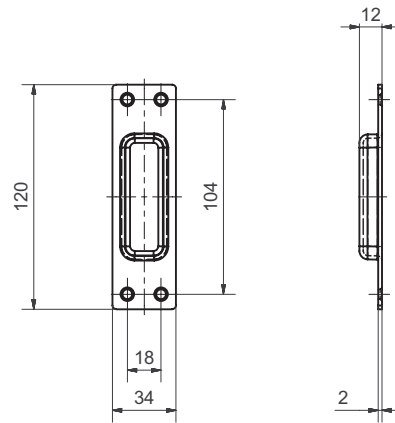

## 56505

Edelstahl Muschelgriff eckig

### Standardausführungen

Länge 120 mm

Breite 34 mm

Höhe 2 mm

12 mm vertieft

Mit 4 Befestigungslöcher für M5