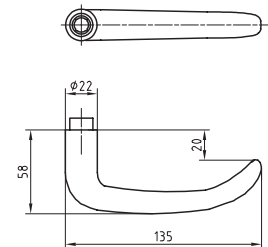

Superior 48050 Lugano Edelstahl Drücker

Produktprofil

Linie 'LUGANO'

Gehobener Wohn- und Wirtschaftsbaubau

EN 1906: 4 7 - B 1 4 0 B

Standardausführungen

Oberfläche Edelstahl matt

Drückerlänge 135 mm, Ø 22 mm

Ausladung 58 mm

Vorgerichtet für festdrehbare Montage mit easyfix

Vierkantstift Stahl verzinkt

16 mm Führung Glutz glide, auf 1 Mio.

Superior Drückergarnitur Lugano mit Rosette rund

	Vierkant	Höhe Rosette	Ø Rosette	Türstärke	Art. Nr.
 Drückergarnitur ohne Schliessrosette	8 mm	8 mm	53 mm	38 – 63 mm	287442
 Drückergarnitur Profilzylinder (PZ)	8 mm	8 mm	53 mm	38 – 63 mm	287444
 Drückergarnitur Bad/WC mit Anzeige rot/weiss und Notentriegelung	8 mm	8 mm	53 mm	38 – 43 mm	287445
 Drückergarnitur Blind (BL)	8 mm	8 mm	53 mm	38 – 63 mm	287443

Superior Drückergarnitur Lugano mit Rosette rund

	Vierkant	Höhe Rosette	Ø Rosette	Türstärke	Art. Nr.
 Standflügelgarnitur ohne Schliessrosette	9 mm	8 mm	53 mm	38 – 63 mm	287451
 Drückergarnitur Profilzylinder (PZ)	9 mm	8 mm	53 mm	38 – 63 mm	287448
 Drückergarnitur Profilzylinder (PZ) mit Panik-Vierkant	9 mm	8 mm	53 mm	38 – 63 mm	290341