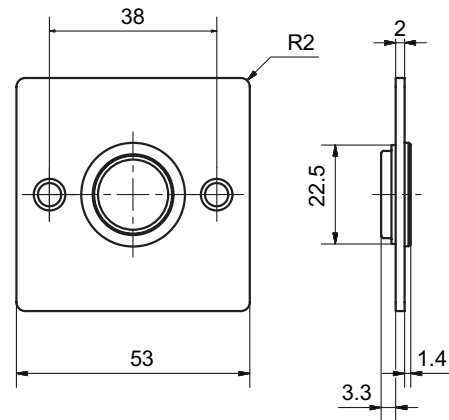

6140 | 6140S

Rosace en acier inox

Exécution standard

Longueur 53 mm

Largeur 53 mm

Hauteur 2 mm

Acier inox brossé mat

Guidage Glutz glide 16 mm en dedans

Trous de fixation M4

Distance des vis 38 mm

Options

Acier inox poli

Thermolaqué RAL

Revêtement PVD

16 mm à l'extérieur

Glutz easyfix

Fixation de bouton

6140S: Avec douilles filetés M4