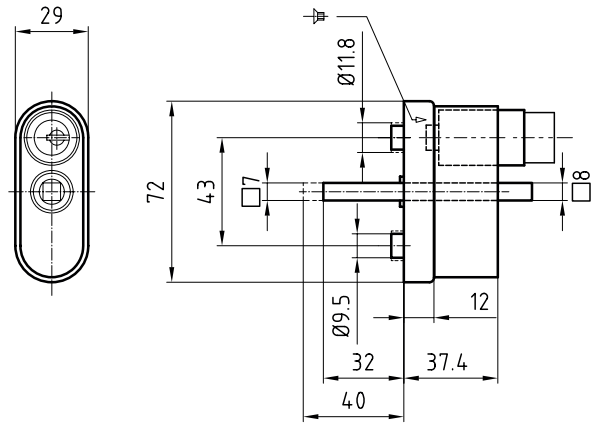

5617 A

Edelstahl Fensterrosette abschliessbar

Produktprofil

Dieses Modell bietet als abschliessbare Fenstersicherung effektiven Schutz vor unbefugtem Öffnen von Fenstern und Balkontüren. Die Fensterrosette ist auch für Schliessanlagen geeignet und kann mit oder ohne Zylinder bestellt werden.

Standardausführungen

Oberfläche Edelstahl matt

Kugelrasterung 4 x 90°

Mit oder ohne Zylinder

Mit Druckzylinder gleichschliessend mit 2 Schlüssel

Vorgerichtet für Drücker-Lochteil 8 mm

Normen

Erfüllt die Anforderungen nach EN 1627 für den Einsatz in einbruchhemmenden Fenstern RC 1-4

Wichtiger Hinweis

Drücker ab Durchmesser 22 mm müssen für schliessanlagentaugliche Fensterrosetten speziell angepasst werden

Schliessanlagentauglich für Zylinder Glutz 81868, Kaba 1064, Keso 23.051, Sea 4.014.18.00

5617 A · ① · ② · ③

① Stiftlänge

024 24mm
026 26mm
032 32mm
035 35mm
038 38 mm
040 40mm

② Zylindertyp

9 Gleichschliessend (inkl. Zylinder)
10 Vorgerichtet für Schliessanlage

③ Oberfläche

00 Edelstahl matt
11 Edelstahl poliert
44 Antibakteriell
51 RAL 9005 schwarz matt
99 Auf Anfrage