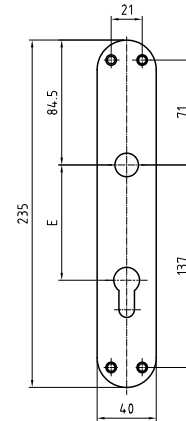

31345 Topaz Edelstahl Langschild

Produktprofil

Geeignet für Türen mit einer geringen Benutzungshäufigkeit, wie zum Beispiel im Wohnungsbau für Zimmertüren.

Standardausführungen

Oberfläche Edelstahl matt
Langschild rund
Länge 235 mm
Breite 40 mm
Höhe 2 mm
Führung einwärts gezogen

Verpackung

10 Paar
Mindestbezugsmenge: 200 Garnituren (assortiert)

31345 · ① · ② · ③ · ④ · ⑤

① Ausführung	② Lochung	③ Oberfläche	④ Aussenöffnung-WC	⑤ Anzeige-WC
1 Paar	00 blind 01 BB 02 RZ 03 PZ 04 WC	00 Edelstahl matt	0 Keine 1 Münzschlitz 7 mm 2 Münzschlitz 8 mm	0 Keine Ohne Anzeige 1 Rot Grün 2 Rot Weiss

*Anzeige-WC Rot | Weiss: nur 8 mm