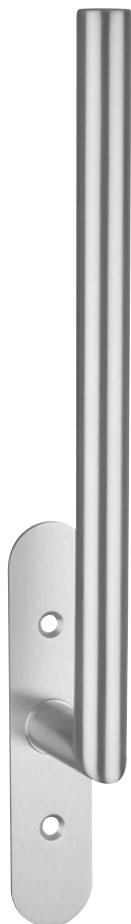

5071-280/5613 Memphis

Edelstahl Drehgriff PSK & HST ohne Rasterung

Produktprofil

Für Hebeschiebetüren ohne Einrastfunktion des Griffes

Standardausführungen

Drücker 280 mm, Ø 20 mm

Edelstahl matt

Vierkantstift 10 x 50 mm

Ausladung 61 mm

Schild:

Ohne Rasterung

Blind: 160 x 34 x 2 mm

Für Befestigungsschrauben M5

Schraubendistanz 80 mm

Optionen

PZ 69 mm: 188 x 34 x 2 mm

RZ 70 mm: 188 x 34 x 2 mm

Vierkantstift 10 x 40 mm

Vierkantstift 10 x 65 mm

Für Befestigungsschrauben M6

Edelstahl poliert

Andere Ausführungen auf Anfrage