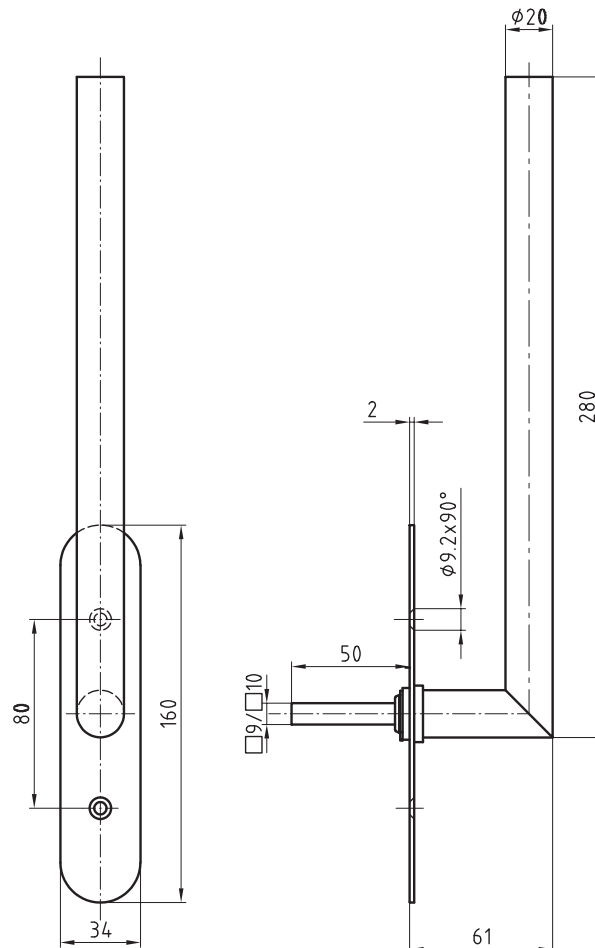

5071-280/5613 Memphis

Edelstahl Drehgriff PSK & HST ohne Rasterung

Produktprofil

Für Hebeschiebetüren ohne Einrastfunktion des Griffes

Standardausführungen

Drücker 280 mm, Ø 20 mm

Edelstahl matt

Vierkantstift 10 x 50 mm

Ausladung 61 mm

Schild:

Ohne Rasterung

Blind: 160 x 34 x 2 mm

Für Befestigungsschrauben M5

Schraubendistanz 80 mm

Optionen

PZ 69 mm: 188 x 34 x 2 mm

RZ 70 mm: 188 x 34 x 2 mm

Vierkantstift 10 x 40 mm

Vierkantstift 10 x 65 mm

Für Befestigungsschrauben M6

Edelstahl poliert

Andere Ausführungen auf Anfrage